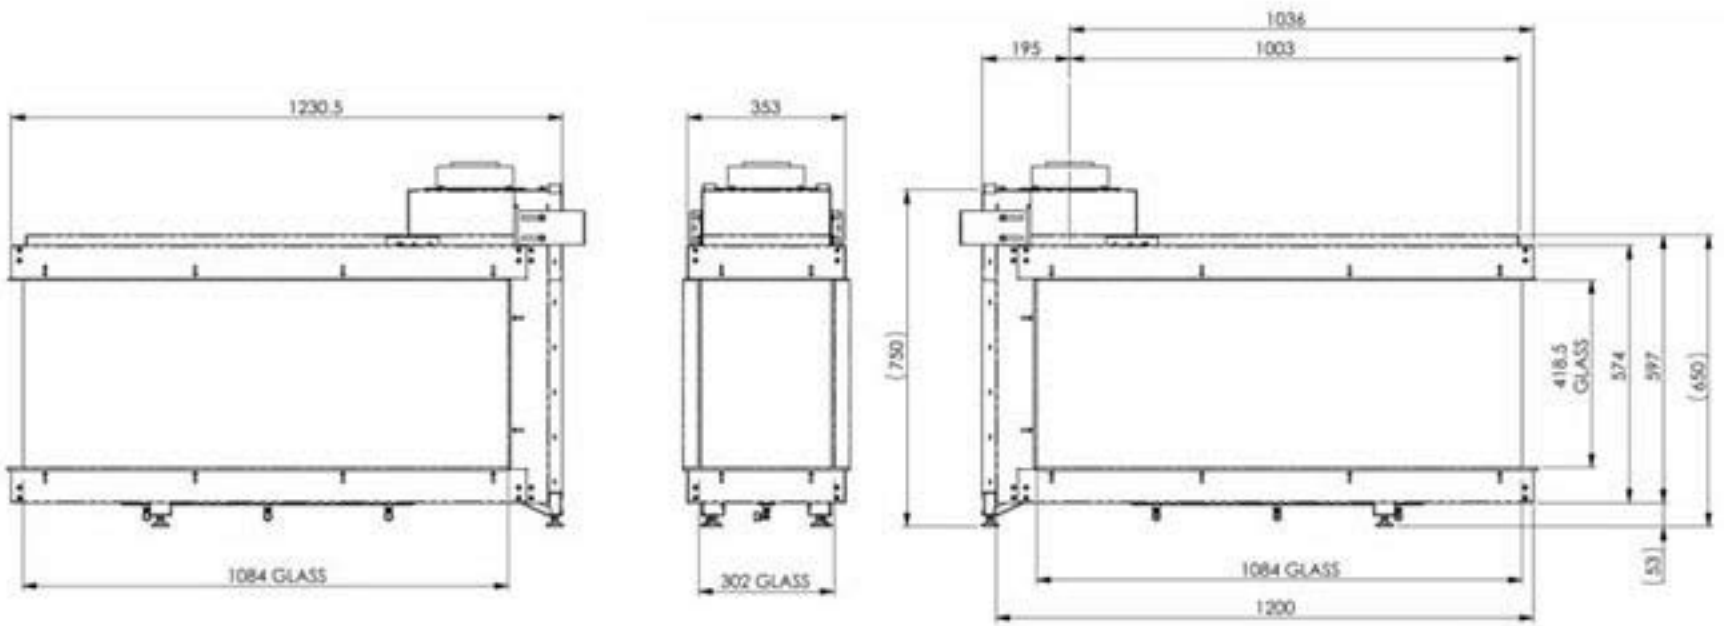

*lineafire*

Divider 110