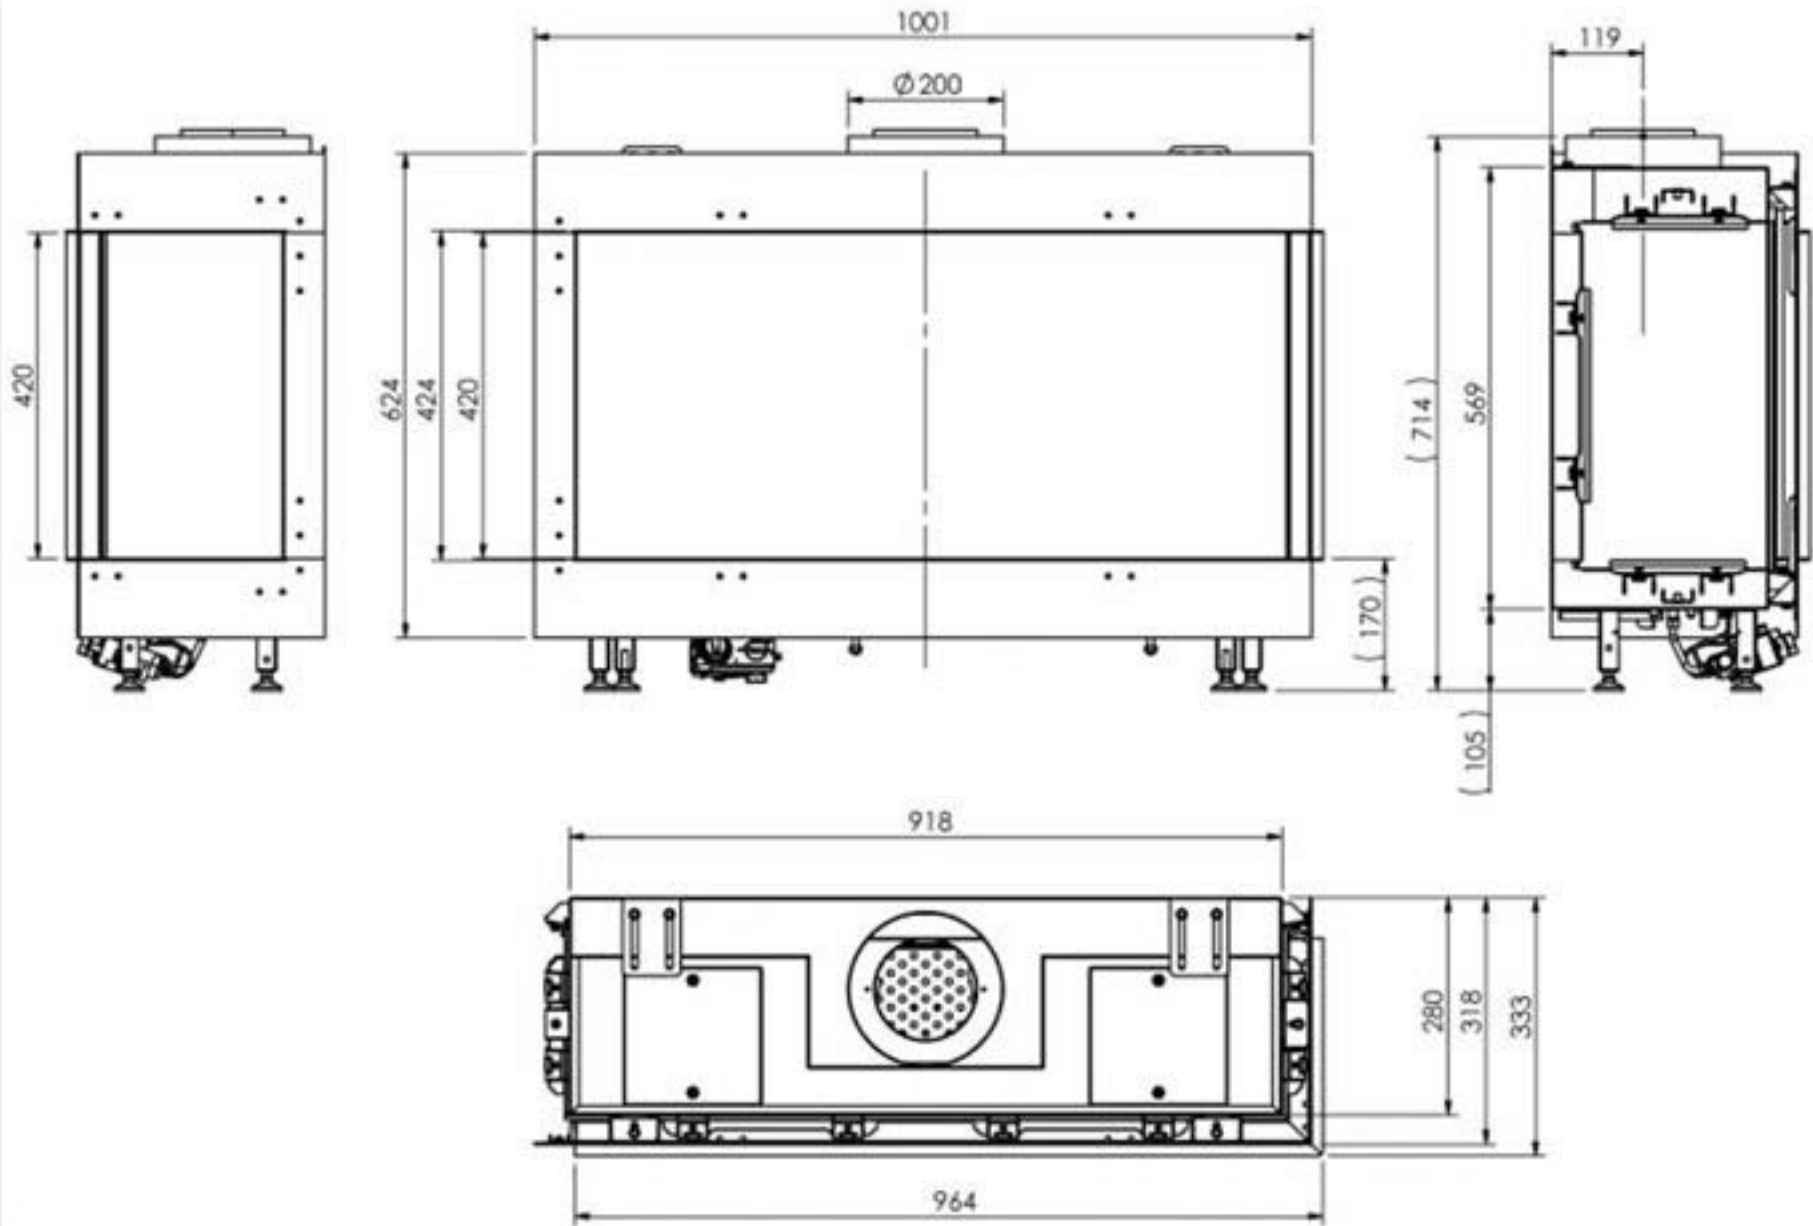

*lineafire*

Corner Right 100